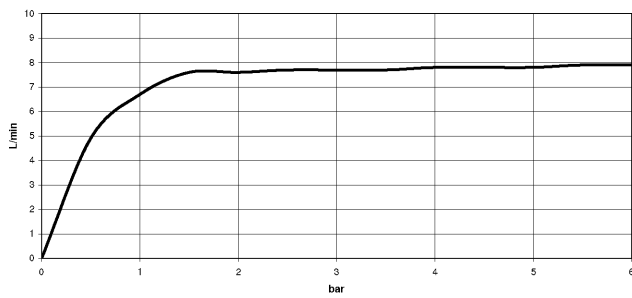

## DORNBACHT YARRE Kopfbrause - Chrom

---

28 503 832

- Ausladung 180-210 mm
- Kugelgelenk 30° schwenkbar
- Normalstrahl
- mit Antikalk-System
- Brausekopf Ø 100 mm
- Rosette Ø 55 mm
- Anschluss 1/2"
- Durchfluss max. 6,8 l/min
- Rosette Ø 55 mm

 Chrom

28 503 832-00

 Soft Black

28 503 832-69

Durchflussdiagramm

---

Zertifikate

---